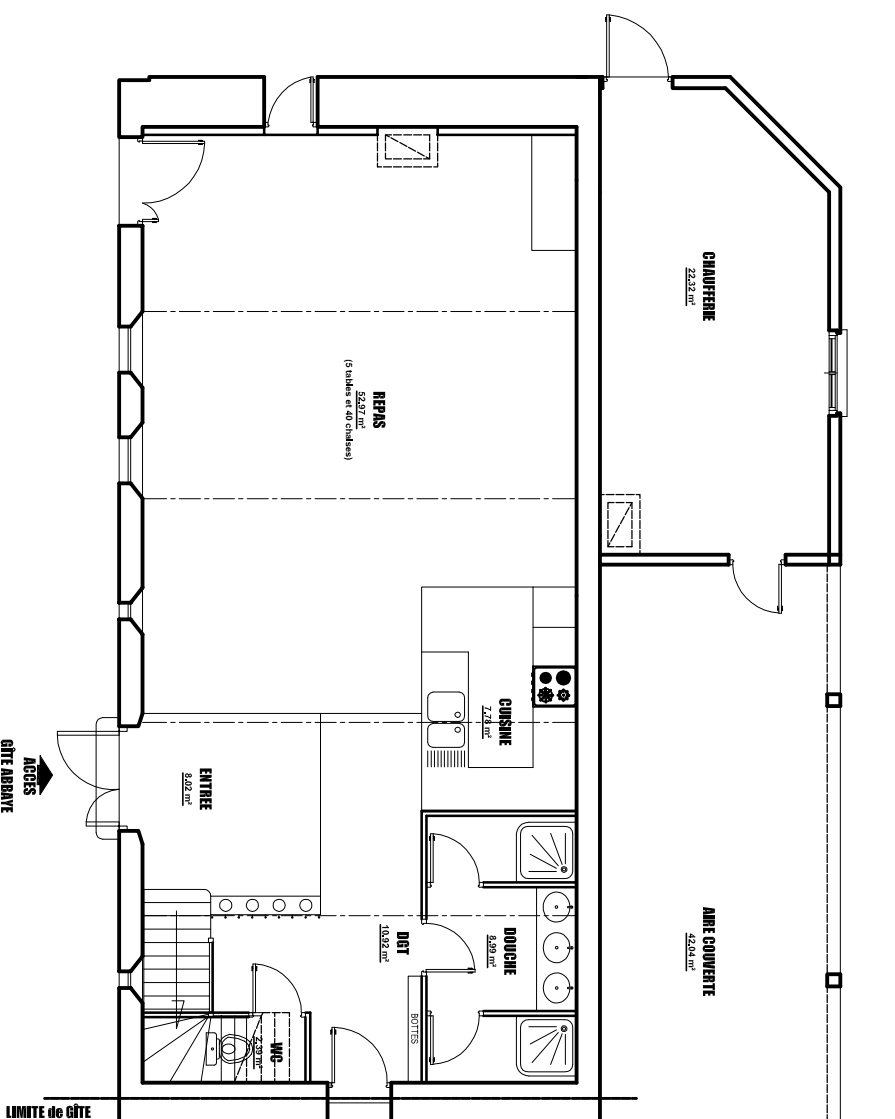

**GITE ABBAYE**  
**(175.95 m<sup>2</sup> - 30 Lits)**

**PLAN - REZ-de-CHAUSSEE (91.07 m<sup>2</sup>)**

**GITE FERME**  
**(179.47 m<sup>2</sup> - 30 Lits +**  
**2 Access. Handi.)**

**PLAN - REZ-de-CHAUSSEE (104.64 m<sup>2</sup>)**