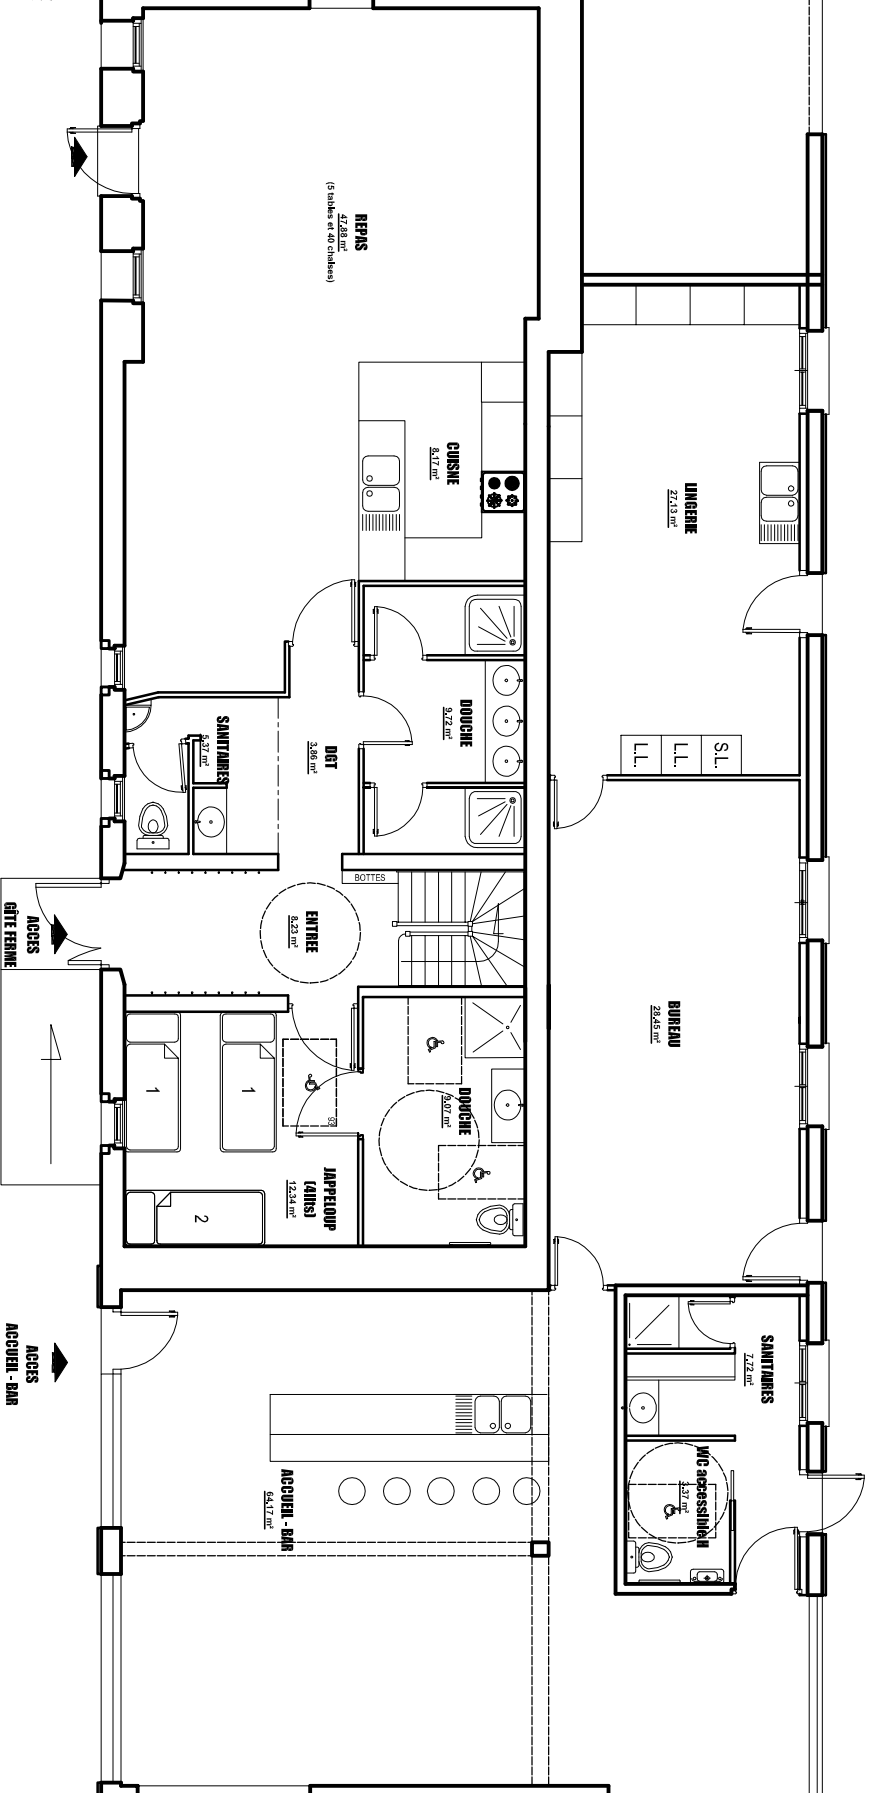

**GITE ABBAYE**  
**(175.95 m<sup>2</sup> - 30 Lits)**

**PLAN - REZ-de-CHAUSSEE (91.07 m<sup>2</sup>)**

**GITE FERME**  
**(179.47 m<sup>2</sup> - 30 Lits +**  
**2 Access. Handi.)**

**PLAN - REZ-de-CHAUSSEE (104.64 m<sup>2</sup>)**