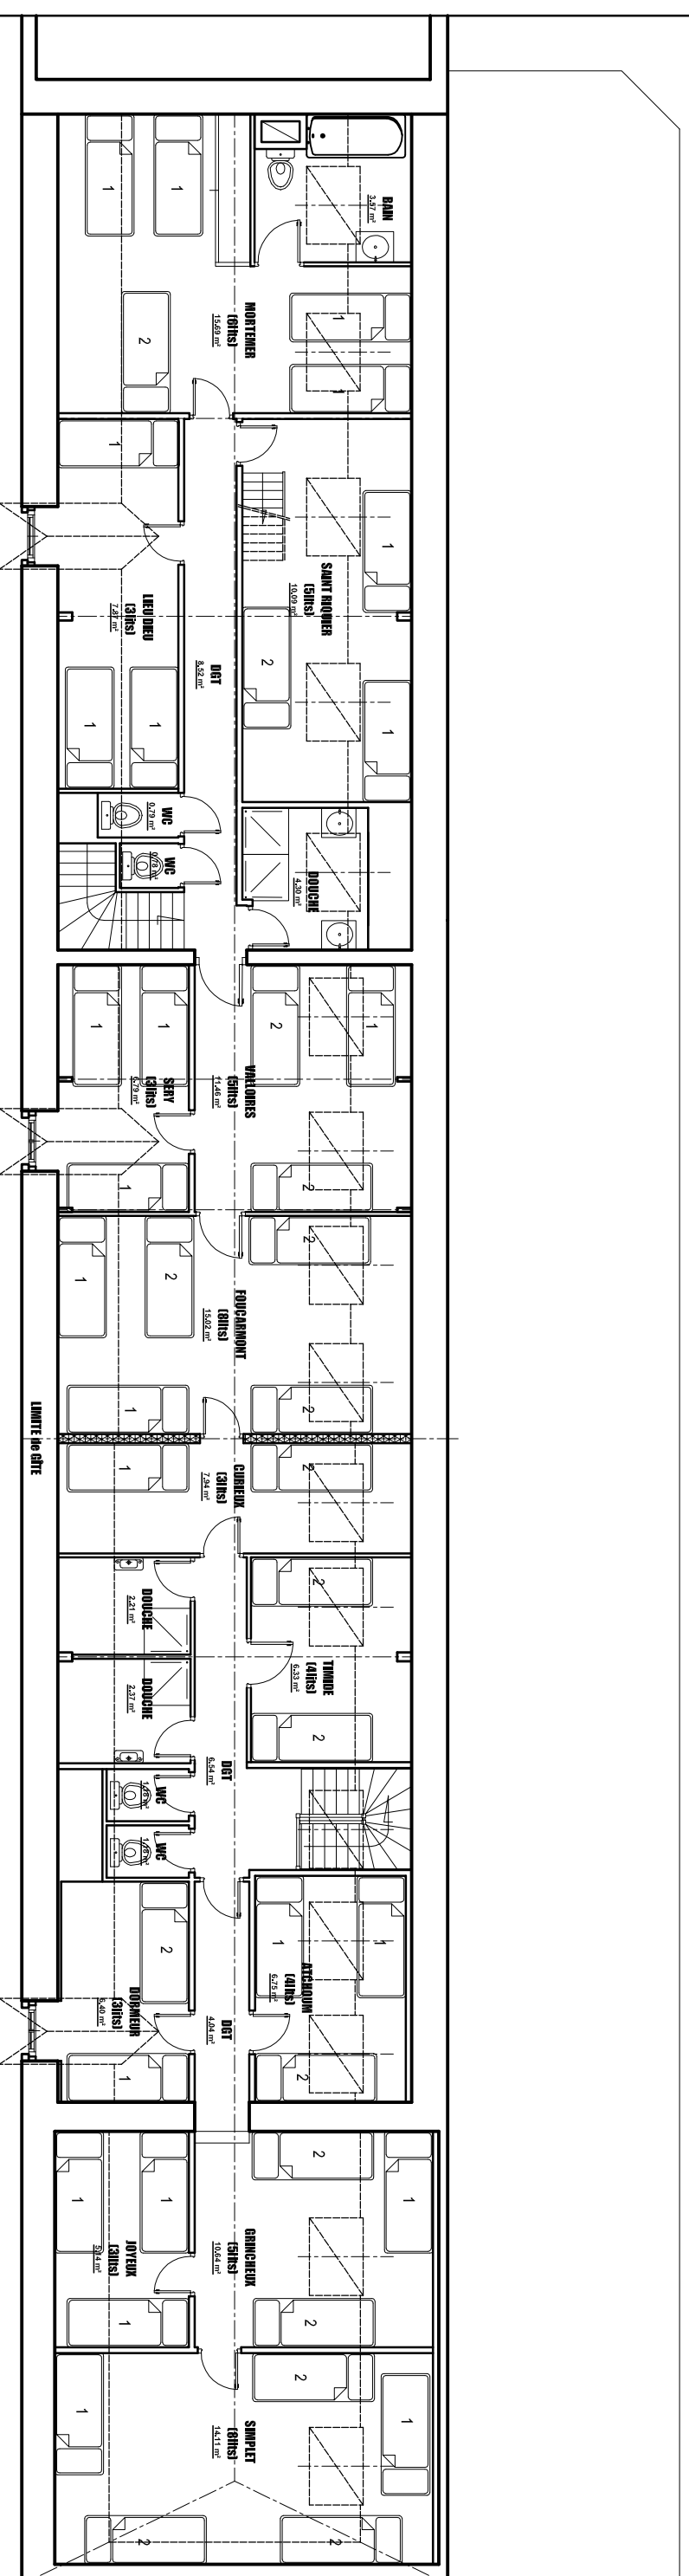

GITE ABBAYE
(175.95 m² - 30 Lits)

GITE FERME
(179.47 m² - 30 Lits +
2 Access. Handi.)

PLAN - ETAGE (84.88 m²)

PLAN - ETAGE (74.83 m²)